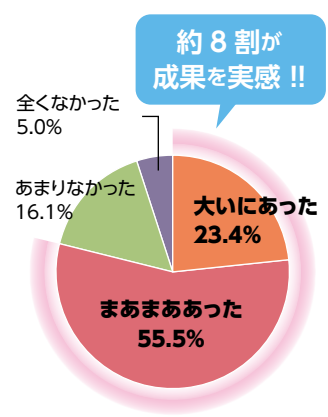

### ③産学官(経済界・大学・行政等)が集結

当フェアでは企業だけでなく大学や研究機関等も出展し、産学官連携や技術交流の場を提供しています。

### ④次世代を担う人材との交流

当フェアには県内の大学生や高校生、中学生が来場するので、次世代を担う技術者や研究者と直接交流することができ、(昨年は762名の学生が来場)。

北陸新幹線県内開業以降、広がり

見せる「北陸技術交流テクノフェア」を貴社の技術や研究成果を発信する場としてご活用ください。申込締切は6/26(金)ですが、先着順での受付となりますので、お早めにお申込みください。

## 出展者の成果(2025)