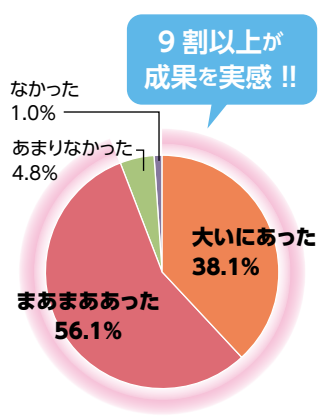

「問い合わせ先」
福井商工会議所
産業経済交流課
0776-33-8252